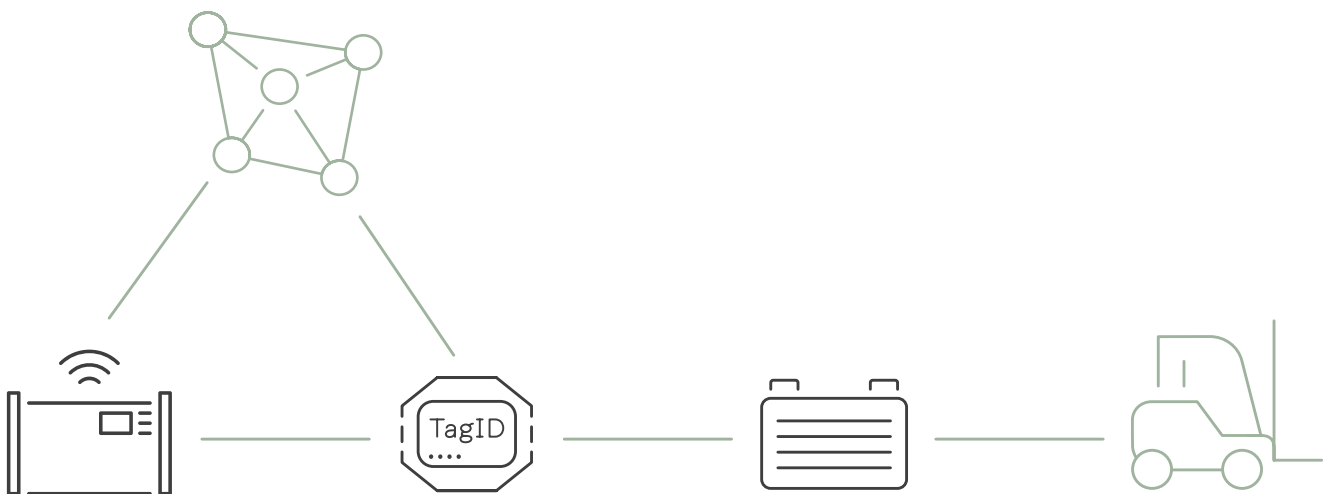

Endlich Klarheit im Batteriemangement – für mehr Effizienz im Ladealltag.

Transparenz, die begeistert

Behalten Sie stets den Überblick über Ihren Batteriepool. Egal ob Einsatzdauer, aktueller Status oder vergangene Ereignisse – Sie wissen stets über Ihren Batteriepool Bescheid.

Inventarübersicht in Echtzeit

Battery Connect ermöglicht es Ihnen, die Nutzung Ihrer Batterien jederzeit zu überprüfen. Erkennen Sie schnell problematisches Verhalten beim Laden, um einen kontinuierlichen und sicheren Betrieb zu gewährleisten.

Optimierte Wartung und Unterstützung

Schnelle Fehlererkennung während des Ladevorgangs hilft Ihnen, rasch geeignete Maßnahmen zu ergreifen und so ungeplante Ausfälle zu minimieren. Diese vereinfachte Planung Ihrer Wartungsintervalle.